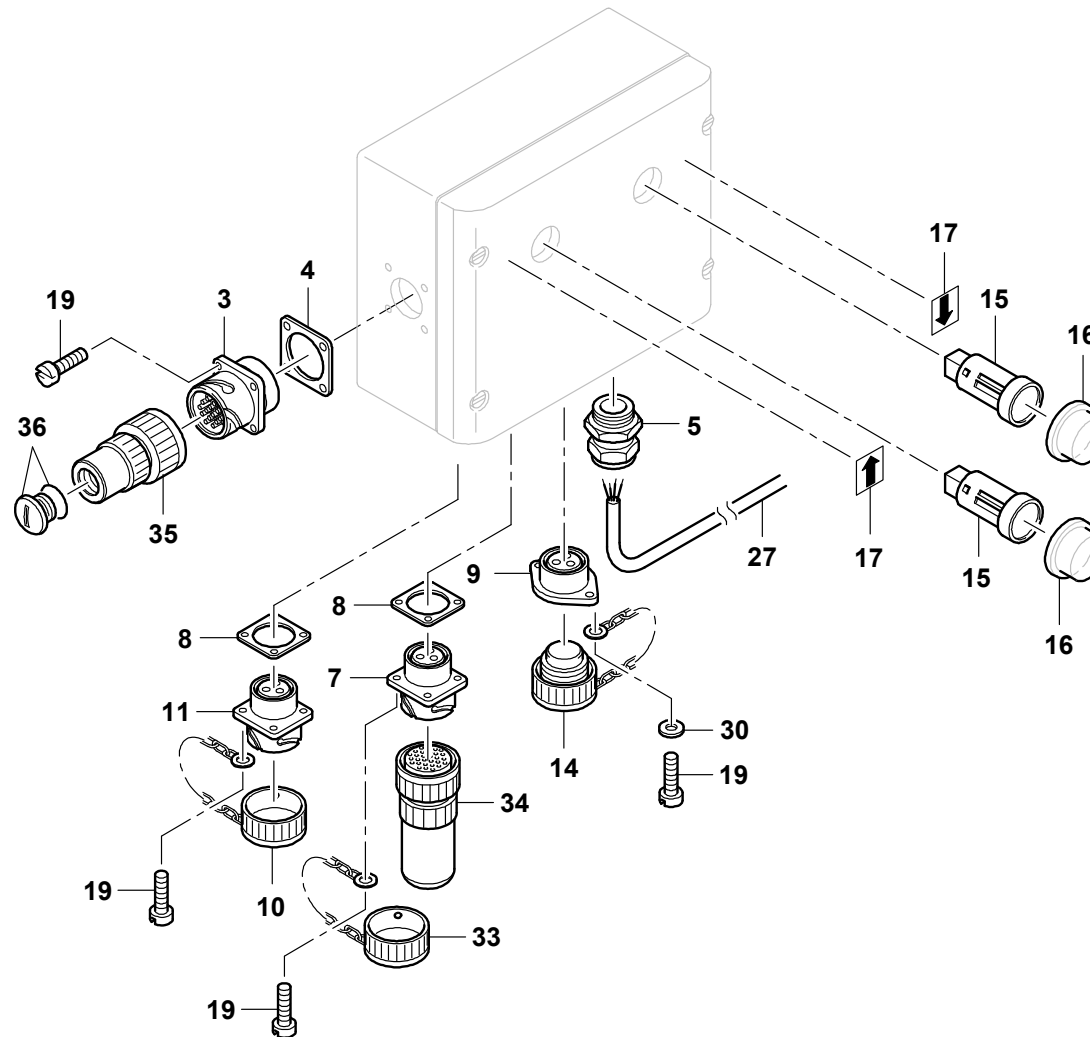

GROVE

E.-TEILE TASTEREINHEIT KLAPPSPITZE
 E.- PARTS, FEELER-INTEGRAL PART FOR HINGED JIB

BILDТАFEL
 PICTORIAL DISPLAY

GMK 3050
BE 710
G 173

03.11

3114611-ETL B

1/2

GROVE

E.-TEILE TASTEREINHEIT KLAPPSPITZE
 E.- PARTS, FEELER-INTEGRAL PART FOR HINGED JIB

BILDTAFEL
 PICTORIAL DISPLAY

GMK 3050
BE 710
G 173

03.11

3114611-ETL B

2/2